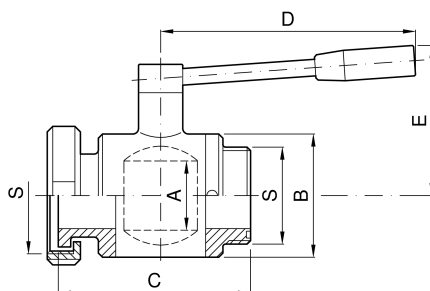

## VALVOLA A SFERA "CLASSIC" CON ATTACCHI SMS MASCHIO-FEMMINA

<b>codice</b>	<b>DN</b>	<b>S</b>	<b>A</b>	<b>B</b>	<b>C</b>	<b>D</b>	<b>E</b>	
	<b>mm</b>	<b>mm</b>	<b>mm</b>	<b>mm</b>	<b>mm</b>	<b>mm</b>	<b>mm</b>	<b>kg</b>
2.100.IH.11-A	25	40	22	50	94	125	76	1,10
2.100.IH.24-A	38	60	36	62	103	140	84	1,70
2.100.IH.44-A	51	70	45	80	126	160	93	2,80
2.100.IH.58-A	63	85	57	101	142	184	115	4,60
2.100.IH.70-A	76	98	66	119	161	215	126	7,13
2.100.IH.76-A	101	132	100	161	215	275	161	15,50