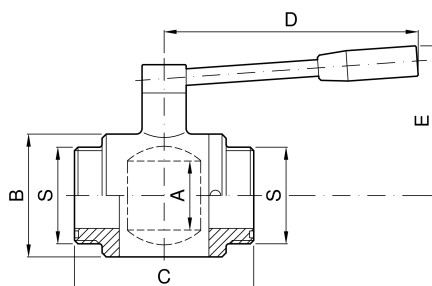

**VALVOLA A SFERA "CLASSIC" CON ATTACCHI SMS FEMMINA-FEMMINA**

<b>codice</b>	<b>DN</b>	<b>S</b>	<b>A</b>	<b>B</b>	<b>C</b>	<b>D</b>	<b>E</b>	
	<b>mm</b>	<b>mm</b>	<b>mm</b>	<b>mm</b>	<b>mm</b>	<b>mm</b>	<b>mm</b>	<b>kg</b>
2.100.HH.11-A	25	40	22	50	89	125	76	1,10
2.100.HH.24-A	38	60	36	62	96	140	84	1,70
2.100.HH.44-A	51	70	45	80	112	160	93	2,80
2.100.HH.58-A	63	85	57	101	134	184	115	4,40
2.100.HH.70-A	76	98	66	119	151	215	126	7,30
2.100.HH.76-A	101	132	100	162	204	275	161	15,00