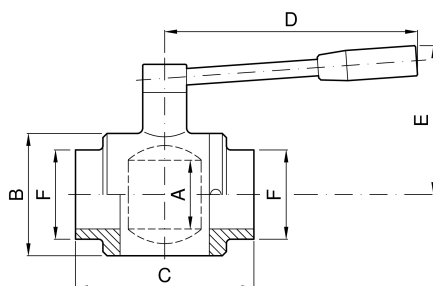

VALVOLA A SFERA "CLASSIC" CON ATTACCHI SMS A SALDARE

codice	DN	F	A	B	C	D	E	
	mm	mm	mm	mm	mm	mm	mm	kg
2.100.JJ.11-A	25	25,4	25	50	83	125	76	0,80
2.100.JJ.24-A	38	38,1	36	62	100	140	84	1,50
2.100.JJ.44-A	51	50,8	45	80	112	160	93	2,50
2.100.JJ.58-A	63	63,5	57	101	134	184	115	4,00
2.100.JJ.70-A	76	76,1	66	119	151	215	126	6,20
2.100.JJ.76-A	101	101,6	100	162	204	275	161	13,30