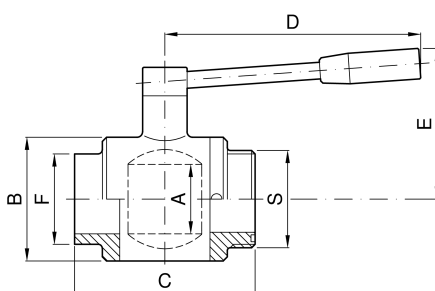

**VALVOLA A SFERA "CLASSIC" CON ATTACCHI SALDARE - SMS FEMMINA**

<b>codice</b>	<b>DN</b>	<b>F</b>	<b>S</b>	<b>A</b>	<b>B</b>	<b>C</b>	<b>E</b>	<b>D</b>	
	<b>mm</b>	<b>mm</b>	<b>mm</b>	<b>mm</b>	<b>mm</b>	<b>mm</b>	<b>mm</b>	<b>mm</b>	<b>kg</b>
2.100.JH.11-A	25	25,4	40	22	50	87	76	125	0,95
2.100.JH.24-A	38	38,1	60	36	62	96	84	140	1,60
2.100.JH.44-A	51	50,8	70	45	80	112	93	160	2,65
2.100.JH.58-A	63	63,5	85	57	101	134	115	184	4,20
2.100.JH.70-A	76	76,1	98	66	119	151	126	215	6,60
2.100.JH.76-A	101	101,6	132	100	162	204	161	275	14,10