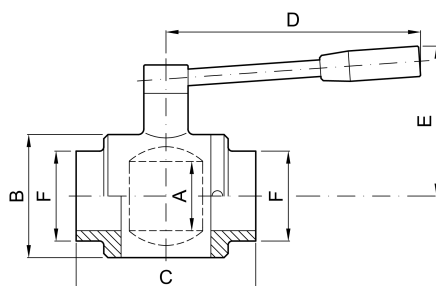

VALVOLA A SFERA "CLASSIC" CON ATTACCHI MACON SALDARE - SALDARE

codice	MACON	F	A	B	C	D	E	
	mm	mm	mm	mm	mm	mm	mm	kg
2.100.RR.37-A	40	43	36	62	100	140	84	1,55
2.100.RR.49-A	50	53	45	80	106	160	93	2,50
2.100.RR.50-A	50	53	50	89	123	184	109	3,20
2.100.RR.60-A	60	63	57	101	134	184	115	4,00
2.100.RR.68-A	70	73	66	114	152	215	126	6,20
2.100.RR.74-A	80	83	80	140	181	245	148	9,10
2.100.RR.79-A	100	103	100	161	185	175	161	13,00