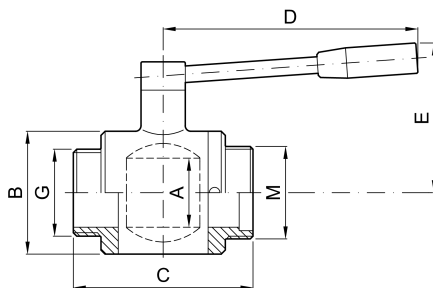

VALVOLA A SFERA "CLASSIC" CON ATTACCHI GAS MASCHIO - FILETTO MACON

codice	MACON	G	A	M	B	C	D	E	
	mm	mm	mm	mm	mm	mm	inch	mm	kg
2.100.BQ.21-A	40	1	25	55	50	87	125	76	1,10
2.100.BQ.29-A	40	1 1/4	36	55	62	100	140	84	1,70
2.100.BQ.37-A	40	1 1/2	36	55	62	100	140	84	1,70
2.100.BQ.43-A	50	1 1/2	40	67	70	103	140	88	2,10
2.100.BQ.49-A	50	2	45	67	80	112	160	93	2,60
2.100.BQ.53-A	50	2	50	67	89	123	184	109	

codice	MACON	G	A	M	B	C	D	E	
	mm	mm	mm	mm	mm	mm	inch	mm	kg
2.100.BQ.60-A	60	2	57	79	101	134	184	115	4,30
2.100.BQ.68-A	70	2 1/2	66	90	114	152	215	126	6,30
2.100.BQ.74-A	80	3	80	102	140	182	245	148	9,80
2.100.BQ.79-A	100	4	100	125	161	204	275	161	14,40