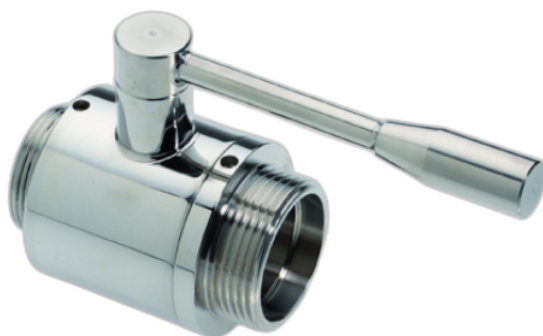

VALVOLA A SFERA "CLASSIC" CON ATTACCHI GAS MASCHIO - FILETTO MACON

codice	MACON	G	A	M	B	C	D	E	
	mm	mm	mm	mm	mm	mm	inch	mm	kg
2.100.BQ.21-A	40	1	25	55	50	87	125	76	1,10
2.100.BQ.29-A	40	1 1/4	36	55	62	100	140	84	1,70
2.100.BQ.37-A	40	1 1/2	36	55	62	100	140	84	1,70
2.100.BQ.43-A	50	1 1/2	40	67	70	103	140	88	2,10
2.100.BQ.49-A	50	2	45	67	80	112	160	93	2,60
2.100.BQ.53-A	50	2	50	67	89	123	184	109	

codice	MACON	G	A	M	B	C	D	E	
	mm	mm	mm	mm	mm	mm	inch	mm	kg
2.100.BQ.60-A	60	2	57	79	101	134	184	115	4,30
2.100.BQ.68-A	70	2 1/2	66	90	114	152	215	126	6,30
2.100.BQ.74-A	80	3	80	102	140	182	245	148	9,80
2.100.BQ.79-A	100	4	100	125	161	204	275	161	14,40