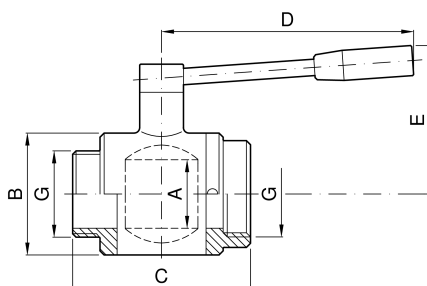

**VALVOLA A SFERA "CLASSIC" CON ATTACCHI GAS MASCHIO-FEMMINA**

<b>codice</b>	<b>G</b>	<b>A</b>	<b>B</b>	<b>C</b>	<b>D</b>	<b>E</b>	
	<b>inch</b>	<b>mm</b>	<b>mm</b>	<b>mm</b>	<b>mm</b>	<b>mm</b>	<b>kg</b>
2.100.BA.04-A	¼	10	28	65	83	47	0,30
2.100.BA.05-A	⅜	12	28	65	83	47	0,30
2.100.BA.08-A	½	15	35	64	83	50	0,40
2.100.BA.10-A	¾	20	40	68	83	53	0,55
2.100.BA.13-A	1	25	50	83	125	76	1,00
2.100.BA.29-A	1 ¼	32	57	80	125	80	1,70
2.100.BA.38-A	1 ½	40	70	103	140	87	2,00

<b>codice</b>	<b>G</b>	<b>A</b>	<b>B</b>	<b>C</b>	<b>D</b>	<b>E</b>	
	<b>inch</b>	<b>mm</b>	<b>mm</b>	<b>mm</b>	<b>mm</b>	<b>mm</b>	<b>kg</b>
2.100.BA.50-A	2	50	91	119	184	109	3,80
2.100.BA.65-A	2 ½	66	119	148	215	126	7,00
2.100.BA.71-A	3	80	140	180	245	149	10,00
2.100.BA.80-A	4	100	162	204	275	161	14,00