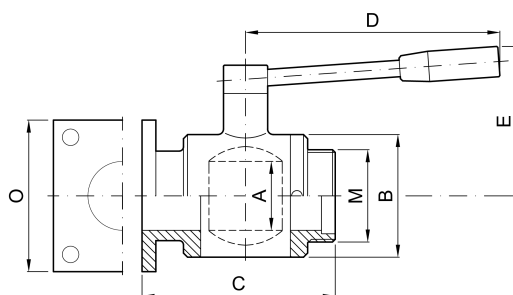

VALVOLA A SFERA "CLASSIC" CON ATTACCHI FLANGIA QUADRA-MACON MASCHIO

codice	DN	O	MACON	M	A	B	C	D	E
	mm	mm	mm	mm	mm	mm	mm	mm	mm
2.100.1Q.37-A	40	100	40	55	36	62	101	140	84
2.100.1Q.49-A	50	100	50	67	45	80	107	160	93
2.100.1Q.60-A	60	120	60	79	57	101	135	184	115
2.100.1Q.68-A	65	120	70	90	66	114	153	215	126
2.100.1Q.74-A	80	140	80	102	80	140	184	245	148
2.100.1Q.79-A	100	140	100	125	100	161	205	275	161