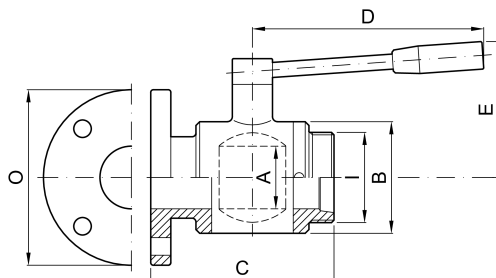

VALVOLA A SFERA "CLASSIC" CON ATTACCHI FLANGIA PN6-FILETTO ENOLOGICO

codice	ENO	O	A	I	B	C	D	E	
	mm	mm	mm	mm	mm	mm	mm	mm	kg
2.100.XN.14-A	25	100	20	37	40	83	83	53	1,40
2.100.XN.16-A	30	100	25	41	50	95	125	76	1,40
2.100.XN.25-A	35	120	32	46	57	102	125	80	2,20
2.100.XN.34-A	40	130	36	51	62	105	140	84	2,50
2.100.XN.46-A	50	140	45	66	80	114	160	93	3,55