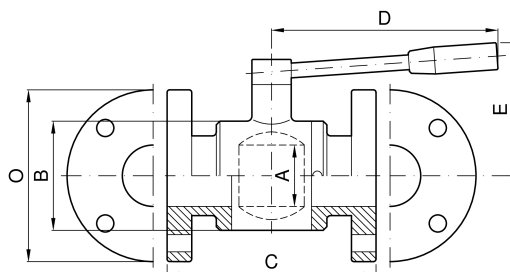

**VALVOLA A SFERA "CLASSIC" CON ATTACCHI FLANGIA PN 16-FLANGIA PN 16  
(UNI 2278)**

<b>codice</b>	<b>DN</b>	<b>G</b>	<b>O</b>	<b>A</b>	<b>B</b>	<b>C</b>	<b>D</b>	<b>E</b>	
	<b>mm</b>	<b>inch</b>	<b>mm</b>	<b>mm</b>	<b>mm</b>	<b>mm</b>	<b>mm</b>	<b>mm</b>	<b>kg</b>
2.100.ZZ.13-A	25	1	115	25	50	111	106	83	1,90
2.100.ZZ.29-A	32	1 ¼	140	32	57	119	121	107	3,10
2.100.ZZ.38-A	40	1 ½	150	40	70	119	133	113	4,30
2.100.ZZ.56-A	50	2	165	50	91	139	160	113	5,60
2.100.ZZ.65-A	65	2 ½	185	66	119	171	204	134	10,40
2.100.ZZ.71-A	80	3	200	80	140	201	261	168	14,00

<b>codice</b>	<b>DN</b>	<b>G</b>	<b>O</b>	<b>A</b>	<b>B</b>	<b>C</b>	<b>D</b>	<b>E</b>	
	<b>mm</b>	<b>inch</b>	<b>mm</b>	<b>mm</b>	<b>mm</b>	<b>mm</b>	<b>mm</b>	<b>mm</b>	<b>kg</b>
2.100.ZZ.80-A	100	4	220	100	162	224	261	179	19,00