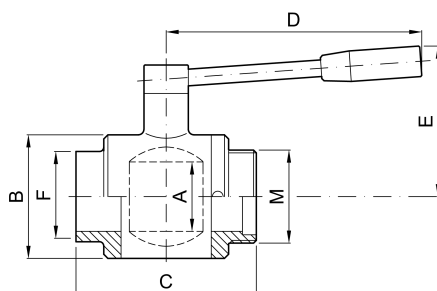

**VALVOLA A SFERA "CLASSIC" CON ATTACCHI A SALDARE-FILETTO MACON**

<b>codice</b>	<b>MACON</b>	<b>F</b>	<b>A</b>	<b>M</b>	<b>B</b>	<b>C</b>	<b>D</b>	<b>E</b>	
	<b>mm</b>	<b>mm</b>	<b>mm</b>	<b>mm</b>	<b>mm</b>	<b>mm</b>	<b>mm</b>	<b>mm</b>	<b>kg</b>
2.100.RQ.37-A	40	43	36	55	62	100	140	84	1,60
2.100.RQ.41-A	40	43	40	55	70	103	140	88	2,00
2.100.RQ.49-A	50	53	45	67	80	106	160	93	2,55
2.100.RQ.53-A	50	53	50	67	89	123	184	109	3,00
2.100.RQ.60-A	60	63	57	79	101	134	184	115	4,20
2.100.RQ.68-A	70	73	66	90	114	152	215	126	6,30
2.100.RQ.74-A	80	83	80	102	140	183	245	148	9,60

<b>codice</b>	<b>MACON</b>	<b>F</b>	<b>A</b>	<b>M</b>	<b>B</b>	<b>C</b>	<b>D</b>	<b>E</b>	
	<b>mm</b>	<b>mm</b>	<b>mm</b>	<b>mm</b>	<b>mm</b>	<b>mm</b>	<b>mm</b>	<b>mm</b>	<b>kg</b>
2.100.RQ.79-A	100	103	100	125	161	185	275	161	14,00