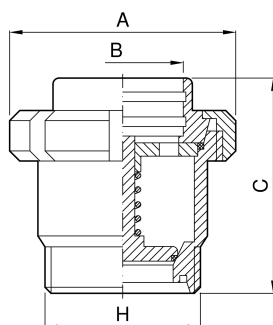

**VALVOLA DI RITEGNO CON ATTACCHI DIN FEMMINA-A MANDRINARE**

<b>codice</b>	<b>DIN</b>	<b>H</b>	<b>A</b>	<b>B</b>	<b>C</b>	
	<b>mm</b>	<b>mm</b>	<b>mm</b>	<b>mm</b>	<b>mm</b>	<b>kg</b>
3.200.DG.12-B	25	52	78	28,2	86	1,20
3.200.DG.23-B	32	58	78	34,2	89	1,70
3.200.DG.32-B	40	65	92	40,2	93	1,55
3.200.DG.45-B	50	78	112	52,2	101	2,50
3.200.DG.66-B	65	95	127	70,4	117	4,20
3.200.DG.72-B	80	110	148	85,4	143	5,50
3.200.DG.77-B	100	130	178	104,4	154	7,00