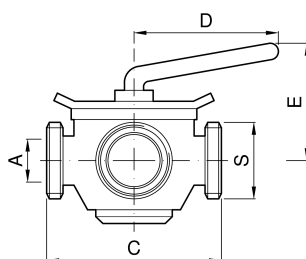

RUBINETTO A MASCHIO CONICO A TRE VIE CON ATTACCHI SMS FEMMINA

codice	DN	S	A	C	D	E	
	mm	mm	mm	mm	mm	mm	kg
3.100.HH.11-A	25	40	22,4	120	110	98	2,10
3.100.HH.24-A	38	60	35,1	140	113	111	3,40
3.100.HH.44-A	51	70	47,8	170	135	123	6,60
3.100.HH.58-A	63	85	60,5	200	167	263	13,40
3.100.HH.70-A	76	98	72,1	230			17,50
3.100.HH.76-A	101	132	97,6	260			25,00