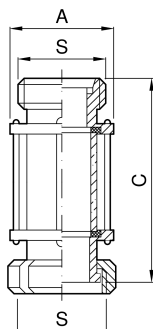

SPECOLA DI LINEA CON ATTACCHI SMS MASCHIO-FEMMINA

codice	DN	S	A	C	
	mm	mm	mm	mm	kg
3.240.IH.11-A	25	40	55	165	0,65
3.240.IH.24-A	38	60	70	165	0,75
3.240.IH.44-A	51	70	85	165	1,25
3.240.IH.58-A	63	85	95	165	1,40
3.240.IH.70-A	76	98	105	165	1,60
3.240.IH.76-A	101	132	152	165	3,40