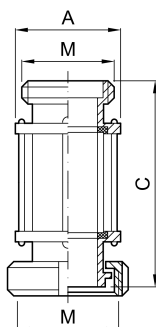

SPECOLA DI LINEA CON ATTACCHI MACON MASCHIO/FEMMINA

codice	MACON	M	A	C
	mm	mm	mm	mm
3.240.PQ.37-A	40	55	70	157
3.240.PQ.49-A	50	67	85	163
3.240.PQ.60-A	60	79	95	167
3.240.PQ.68-A	70	70	100	167
3.240.PQ.74-A	80	80	125	173
3.240.PQ.79-A	100	100	152	173