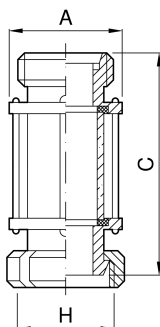

SPECOLA DI LINEA CON ATTACCHI DIN FEMMINA-MASCHIO

codice	DIN	H	A	C	
	mm	mm	mm	mm	kg
3.240.DE.12-A	25	52	55	160	0,75
3.240.DE.23-A	32	58	65	162	0,90
3.240.DE.32-A	40	65	70	165	1,20
3.240.DE.45-A	50	78	85	164	1,60
3.240.DE.60-A	60	85	95	171	1,90
3.240.DE.66-A	65	95	100	168	2,20
3.240.DE.72-A	80	110	125	168	2,65

codice	DIN	H	A	C	
	mm	mm	mm	mm	kg
3.240.DE.77-A	100	130	152	184	4,80
3.240.DE.81-A	125	160	190	221	-