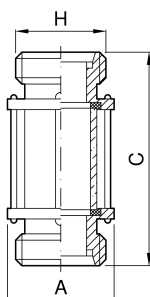

SPECOLA DI LINEA CON ATTACCHI DIN FEMMINA-FEMMINA

codice	DIN	H	A	C	
	mm	mm	mm	mm	kg
3.240.DD.12-A	25	52	55	154	0,65
3.240.DD.23-A	32	58	65	157	0,75
3.240.DD.32-A	40	65	70	154	0,95
3.240.DD.45-A	50	78	85	164	1,25
3.240.DD.60-A	60	85	95	164	1,40
3.240.DD.66-A	65	95	100	164	1,55
3.240.DD.72-A	80	110	125	168	1,80

codice	DIN	H	A	C	
	mm	mm	mm	mm	kg
3.240.DD.77-A	100	130	152	176	3,40
3.240.DD.81-A	125	160	190	176	-