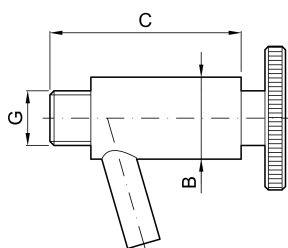

RUBINETTO PRELEVACAMPIONI CON ATTACCO GAS MASCHIO

codice	DN	G	B	C	
	mm	inch	mm	mm	kg
3.030.B9.02-A	8	$\frac{3}{8}$	19	49	0,14
3.030.B9.05-A	10	$\frac{3}{8}$	24	56	0,25
3.030.B9.08-A	10	$\frac{1}{2}$	24	56	0,25