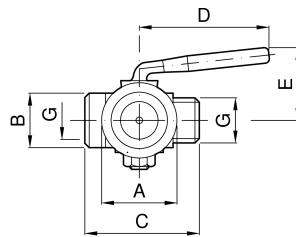

**RUBINETTO PORTA-MANOMETRO CON ATTACCHI GAS FEMMINA-MASCHIO**

<b>codice</b>	<b>G</b>	<b>A</b>	<b>B</b>	<b>C</b>	<b>D</b>	<b>E</b>	
	<b>inch</b>	<b>mm</b>	<b>mm</b>	<b>mm</b>	<b>mm</b>	<b>mm</b>	<b>kg</b>
3.080.AB.05-A	$\frac{3}{8}$	40	22	50	64	45	0,25
3.080.AB.08-A	$\frac{1}{2}$	40	25	55	64	50	0,40