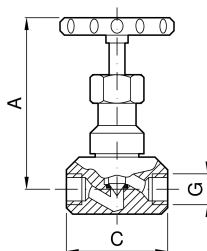

## RUBINETTO A SPILLO CON ATTACCHI GAS FEMMINA-FEMMINA

<b>codice</b>	<b>G</b>	<b>A</b>	<b>C</b>	
	<b>inch</b>	<b>mm</b>	<b>mm</b>	<b>kg</b>
3.130.AA.04-B	¼	76	45	0,50
3.130.AA.05-B	⅜	80	53	0,55
3.130.AA.08-B	½	100	60	0,60
3.130.AA.10-B	¾	103	70	0,70
3.130.AA.13-B	1	110	80	0,75