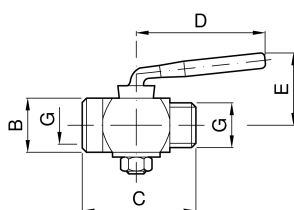

**RUBINETTO A MASCHIO CONICO CON ATTACCHI GAS FEMMINA-MASCHIO**

<b>codice</b>	<b>G</b>	<b>B</b>	<b>C</b>	<b>D</b>	<b>E</b>	
	<b>inch</b>	<b>mm</b>	<b>mm</b>	<b>mm</b>	<b>mm</b>	<b>kg</b>
3.070.AB.01-A	1/8	22	45	64	45	0,15
3.070.AB.04-A	1/4	22	50	64	45	0,15
3.070.AB.05-A	3/8	22	50	64	45	0,16
3.070.AB.08-A	1/2	25	55	64	50	0,30