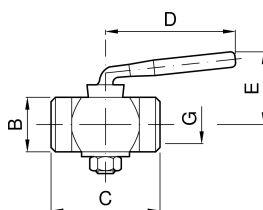

**RUBINETTO A MASCHIO CONICO CON ATTACCHI GAS FEMMINA-FEMMINA**

<b>codice</b>	<b>G</b>	<b>B</b>	<b>C</b>	<b>D</b>	<b>E</b>	
	<b>inch</b>	<b>mm</b>	<b>mm</b>	<b>mm</b>	<b>mm</b>	<b>kg</b>
3.070.AA.01-A	1/8	22	45	64	45	0,15
3.070.AA.04-A	1/4	22	50	64	45	0,15
3.070.AA.05-A	3/8	22	50	64	45	0,16
3.070.AA.08-A	1/2	25	50	64	50	0,30