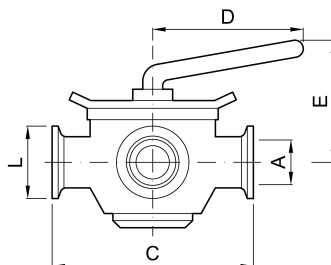

**RUBINETTO A MASCHIO CONICO A TRE VIE CON ATTACCHI CLAMP**

<b>codice</b>	<b>DN</b>	<b>L</b>	<b>D</b>	<b>E</b>	
	<b>inch</b>	<b>mm</b>	<b>mm</b>	<b>mm</b>	<b>kg</b>
3.100.LL.11-A	1	50,4	110	98	2,00
3.100.LL.24-A	1 ½	50,4	128	108	4,20
3.100.LL.44-A	2	64	135	123	6,50
3.100.LL.58-A	2 ½	77,4	167	263	13,50
3.100.LL.70-A	3	90,9			18,50
3.100.LL.76-A	4	118,8			25,00