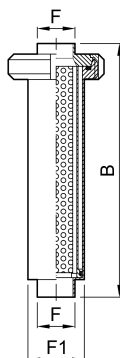

FILTRO DI LINEA CON ATTACCHI SMS A SALDARE

| codice | DN | F1xF | B | |
|---------------|-----------|-------------|-----------|-----------|
| | mm | mm | mm | kg |
| 3.260.JJ.11-A | 25 | 70x25,4 | 395 | 3,10 |
| 3.260.JJ.24-A | 38 | 70x38,1 | 395 | 3,20 |
| 3.260.JJ.44-A | 51 | 70x50,8 | 395 | 3,40 |
| 3.260.JJ.58-A | 63 | 104x63,5 | 395 | 4,00 |
| 3.260.JJ.70-A | 76 | 104x76,1 | 535 | 5,20 |
| 3.260.JJ.76-A | 101 | 129x101,6 | 535 | 7,50 |
| | | | | |