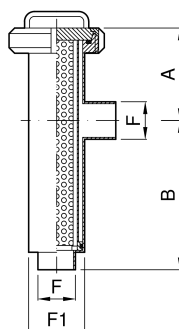

FILTRO A SQUADRA CON ATTACCHI SMS A SALDARE

codice	DN	F1xF	A	B	
	mm	mm	mm	mm	kg
3.250.JJ.11-A	25	70x25,4	110	260	3,10
3.250.JJ.24-A	38	70x38,1	110	260	3,20
3.250.JJ.44-A	51	70x50,8	110	260	3,40
3.250.JJ.58-A	63	104x63,5	123	377	4,00
3.250.JJ.70-A	76	104x76,1	123	377	5,20
3.250.JJ.76-A	101	129x101,6	154	506	7,50