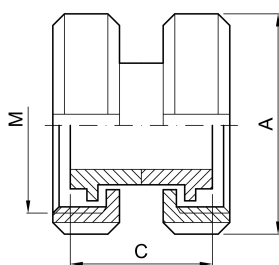

**RACCORDO DOPPIO MASCHIO GIRELLO MACON**

<b>codice</b>	<b>MACON</b>	<b>A</b>	<b>C</b>	<b>M</b>	
	<b>mm</b>	<b>mm</b>	<b>mm</b>	<b>mm</b>	<b>kg</b>
4.680.PP.37-A	40	70	58	55	0,74
4.680.PP.49-A	50	80	58	67	0,80
4.680.PP.60-A	60	100	58	60	1,44
4.680.PP.68-A	70	106	58	90	1,35