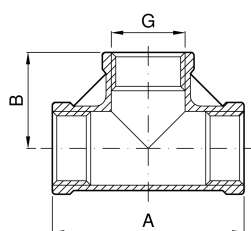

RACCORDO A " T " FILETTATO GAS FEMMINA (ISO 4144)

codice	G	A	B
	inch	mm	mm
4.620.AA.01-Y	1/8	16,5	19
4.620.AA.04-Y	1/4	16,5	19
4.620.AA.05-Y	3/8	20,5	23
4.620.AA.08-Y	1/2	25	27
4.620.AA.10-Y	3/4	31	32
4.620.AA.13-Y	1	38,5	38
4.620.AA.29-Y	1 1/4	48	45

codice	G	A	B
	inch	mm	mm
4.620.AA.38-Y	1 ½	54	48
4.620.AA.50-Y	2	67	57
4.620.AA.65-Y	2 ½		
4.620.AA.71-Y	3		