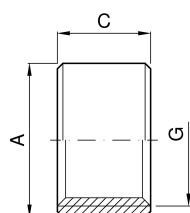

MEZZO MANICOTTO FILETTATO GAS FEMMINA (DA BARRA)

codice	G	A	C
	inch	mm	mm
4.575.AA.04-A	1/4	18	12
4.575.AA.05-A	3/8	22	12
4.575.AA.08-A	1/2	29	15
4.575.AA.10-A	3/4	34	15
4.575.AA.13-A	1	42	18
4.575.AA.29-A	1 1/4	50	20
4.575.AA.38-A	1 1/2	56	22

codice	G	A	C
	inch	mm	mm
4.575.AA.50-A	2	69	25
4.575.AA.65-A	2 ½	84	25