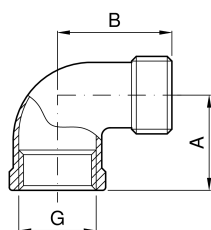

GOMITO 90° FILETTATO GAS MASCHIO-FEMMINA

codice	G	A	B
	inch	mm	mm
4.630.BA.04-Y	1/4	19	27
4.630.BA.05-Y	3/8	23	29
4.630.BA.08-Y	1/2	22	31
4.630.BA.10-Y	3/4	27	37
4.630.BA.13-Y	1	33	45
4.630.BA.29-Y	1 1/4	40.5	52.5
4.630.BA.38-Y	1 1/2	43.5	55.5

codice	G	A	B
	inch	mm	mm
4.630.BA.50-Y	2	50.5	64.5
4.630.BA.65-Y	2 ½	69	83