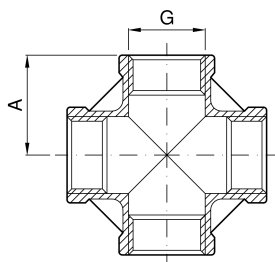

CROCE FILETTATA GAS FEMMINA

codice	G	A
	inch	mm
4.625.AA.04-Y	1/4	18
4.625.AA.05-Y	3/8	21
4.625.AA.08-Y	1/2	25
4.625.AA.10-Y	3/4	30
4.625.AA.13-Y	1	34
4.625.AA.29-Y	1 1/4	40
4.625.AA.38-Y	1 1/2	44

codice	G	A
	inch	mm
4.625.AA.50-Y	2	53,5
4.625.AA.65-Y	2 ½	64
4.625.AA.71-Y	3	74