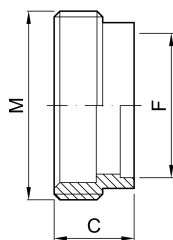

BOCCHETTONE FILETTATO MACON A SALDARE

codice	MACON	C	F	M	
	mm	mm	mm	mm	kg
4.040.QR.37-X	40	22	43,3	55	0,15
4.040.QR.49-X	50	22	53,3	67	0,20
4.040.QR.60-X	60	22	63,3	79	0,28
4.040.QR.68-X	70	22	73,3	90	0,33
4.040.QR.74-X	80	22	83,4	102	0,41
4.040.QR.79-X	100	22	103,4	125	