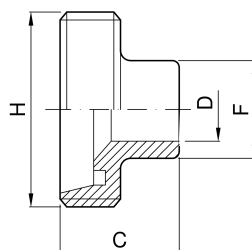

**BOCCHETTONE DIN FEMMINA RIDOTTO A SALDARE**

<b>codice</b>	<b>DN</b>	<b>B</b>	<b>H</b>	<b>C</b>	
	<b>mm</b>	<b>mm</b>	<b>mm</b>	<b>mm</b>	<b>kg</b>
4.171.DF.23-A	25	25	58	32	xxx
4.171.DF.32-A	32	31	65	33	0,03
4.171.DF.45-A	40	37	78	35	0,08
4.171.DF.66-A	50	49	95	40	0,09
4.171.DF.72-A	65	66	110	45	0,10
4.171.DF.77-A	80	81	130	54	0,14
4.172.DF.32-A	25	25	65	33	0,17

<b>codice</b>	<b>DN</b>	<b>B</b>	<b>H</b>	<b>C</b>	
	<b>mm</b>	<b>mm</b>	<b>mm</b>	<b>mm</b>	<b>kg</b>
4.172.DF.45-A	32	31	78	35	0,30
4.172.DF.66-A	40	37	95	40	0,40
4.172.DF.72-A	50	49	110	45	0,75
4.172.DF.77-A	65	66	130	54	xxx
4.173.DF.45-A	25	25	78	28	xxx