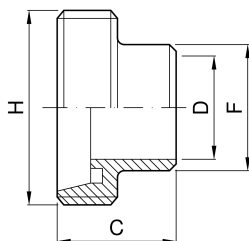

**BOCCHETTONE DIN FEMMINA A SALDARE "MEDIO"**

<b>codice</b>	<b>DIN</b>	<b>H</b>	<b>F</b>	<b>D</b>	<b>C</b>	
	<b>mm</b>	<b>mm</b>	<b>mm</b>	<b>mm</b>	<b>mm</b>	<b>kg</b>
4.040.DF.02-A	10	28	15	10	21	0,07
4.040.DF.06-A	15	34	21	16	21	0,08
4.040.DF.09-A	20	44	25	20	24	0,10
4.040.DF.12-A	25	52	31	26	29	0,12
4.040.DF.23-A	32	58	37	32	32	0,14
4.040.DF.32-A	40	65	43	38	33	0,19
4.040.DF.45-A	50	78	55	50	35	0,26

<b>codice</b>	<b>DIN</b>	<b>H</b>	<b>F</b>	<b>D</b>	<b>C</b>	
	<b>mm</b>	<b>mm</b>	<b>mm</b>	<b>mm</b>	<b>mm</b>	<b>kg</b>
4.040.DF.57-A	60	85	62	58	37	0,29
4.040.DF.66-A	65	95	72	66	40	0,37
4.040.DF.72-A	80	110	87	81	45	0,60
4.040.DF.77-A	100	130	106	98	54	0,78