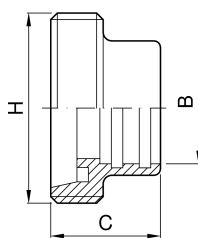

**BOCCHETTONE DIN FEMMINA A MANDRINARE**

<b>codice</b>	<b>DIN</b>	<b>H</b>	<b>B</b>	<b>C</b>	
	<b>mm</b>	<b>mm</b>	<b>mm</b>	<b>mm</b>	<b>kg</b>
4.050.DG.02-A	10	28	12,2	12	0,07
4.050.DG.06-A	15	34	18,2	18	0,08
4.050.DG.09-A	20	44	22,2	22	0,11
4.050.DG.12-A	25	52	28,2	29	0,13
4.050.DG.23-A	32	58	34,2	32	0,16
4.050.DG.32-A	40	65	40,2	33	0,22
4.050.DG.45-A	50	78	52,2	35	0,30

<b>codice</b>	<b>DIN</b>	<b>H</b>	<b>B</b>	<b>C</b>	
	<b>mm</b>	<b>mm</b>	<b>mm</b>	<b>mm</b>	<b>kg</b>
4.050.DG.57-A	60	85	60,3	37	0,35
4.050.DG.66-A	65	95	70,3	40	0,42
4.050.DG.72-A	80	110	85,3	45	0,60
4.050.DG.76-A	100	130	101,9	54	1,00
4.050.DG.77-A	100	130	104,3	54	1,00