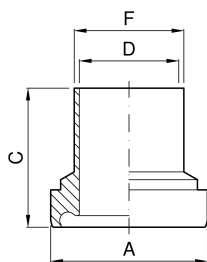

BOCCHETTONE DIN 11864-1/DIN 11853-1 MASCHIO

Immagine
momentaneamente
non disponibile

codice	DN	A	C	F	D	
	mm	mm	mm	mm	mm	kg
4.770.EF.02-B	10	21,9	39	13	10	
4.770.EF.06-B	15	27,9	39	19	16	
4.770.EF.09-B	20	35,9	38	23	20	
4.770.EF.12-B	25	42,9	40	29	26	
4.770.EF.23-B	32	48,9	47	35	32	
4.770.EF.32-B	40	54,9	47	41	38	
4.770.EF.45-B	50	66,9	48	53	50	

codice	DN	A	C	F	D	
	mm	mm	mm	mm	mm	kg
4.770.EF.66-B	65	84,9	61	70	66	
4.770.EF.72-B	80	98,9	61	85	81	
4.770.EF.77-B	100	118,9	66	104	100	
			DIN 11864			