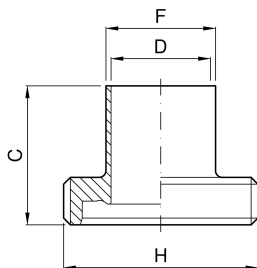

BOCCHETTONE DIN 11864-1/DIN 11853-1 FEMMINA

Immagine
momentaneamente
non disponibile

codice	DN	H	C	F	D	
	mm	mm	mm	mm	mm	kg
4.740.DF.02-B	10	28	41	13	10	
4.740.DF.06-B	15	34	41	19	16	
4.740.DF.09-B	20	44	43	23	20	
4.740.DF.12-B	25	52	43	29	26	
4.740.DF.23-B	32	58	48	35	32	
4.740.DF.32-B	40	65	48	41	38	
4.740.DF.45-B	50	78	48	53	50	

codice	DN	H	C	F	D	
	mm	mm	mm	mm	mm	kg
4.740.DF.66-B	65	95	60	70	66	
4.740.DF.72-B	80	110	64	85	81	
4.740.DF.77-B	100	130	64	104	100	
			DIN 11864			