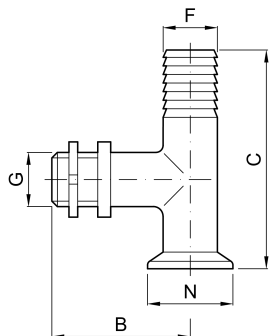

**RACCORDO A " T " CON ATTACCHI MORSETTO GAROLLA-GAS MASCHIO**

<b>codice</b>	<b>DN</b>	<b>N</b>	<b>G</b>	<b>F</b>	<b>B</b>	<b>C</b>	
	<b>mm</b>	<b>mm</b>	<b>inch</b>	<b>mm</b>	<b>mm</b>	<b>mm</b>	<b>kg</b>
8.020.UB.35-A	40	65	1 ½	30	140	180	0,60