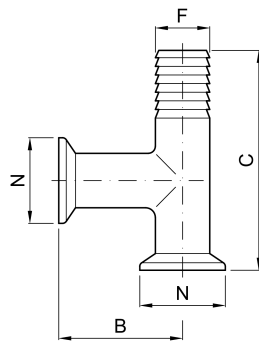

**RACCORDO A " T " CON ATTACCHI A MORSETTO GAROLLA**

<b>codice</b>	<b>DN</b>	<b>N</b>	<b>F</b>	<b>B</b>	<b>C</b>	
	<b>mm</b>	<b>mm</b>	<b>mm</b>	<b>mm</b>	<b>mm</b>	<b>kg</b>
8.020.UU.35-A	40	65	30	140	180	0,56